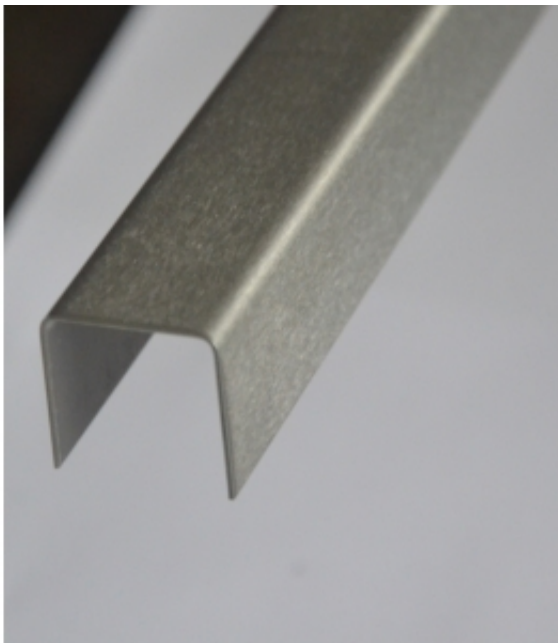

Link do produktu: <https://listwy-kaztor.pl/listwa-typu-c-15mm-x-2500mm-satynowa-p-156.html>

## Ceownik stal nierdzewna 0H18 satynowy 15x15x15mm, ścianka 1mm, długość 2500mm – szlifowany zewnętrznie

Elegancki **ceownik stal nierdzewna 0H18** w satynowym wykończeniu to idealne rozwiązanie dla osób poszukujących trwałych i estetycznych elementów wykończeniowych. Dzięki wymiarom zewnętrznym 15x15x15 mm, grubości ścianki 1 mm i długości 2500 mm, produkt znajduje szerokie zastosowanie w dekoracjach wnętrz, aranżacjach łazienkowych oraz pracach elewacyjnych. **Szlifowana powierzchnia zewnętrzna** nadaje mu nowoczesny wygląd, zwiększa odporność na uszkodzenia mechaniczne i ułatwia montaż.

Satynowa powierzchnia ceownika zapewnia subtelną połysk i jednocześnie jest odporna na zabrudzenia oraz odciski palców, co zwiększa komfort użytkowania w przestrzeniach mieszkalnych i komercyjnych.

## Podsumowanie

**Ceownik stal nierdzewna 0H18 satynowy 15x15x15mm, ścianka 1mm, długość 2500mm** to produkt, który łączy funkcjonalność z eleganckim wyglądem. Doskonale sprawdzi się w różnorodnych projektach dekoracyjnych, elewacyjnych i wykończeniowych. Idealny do: