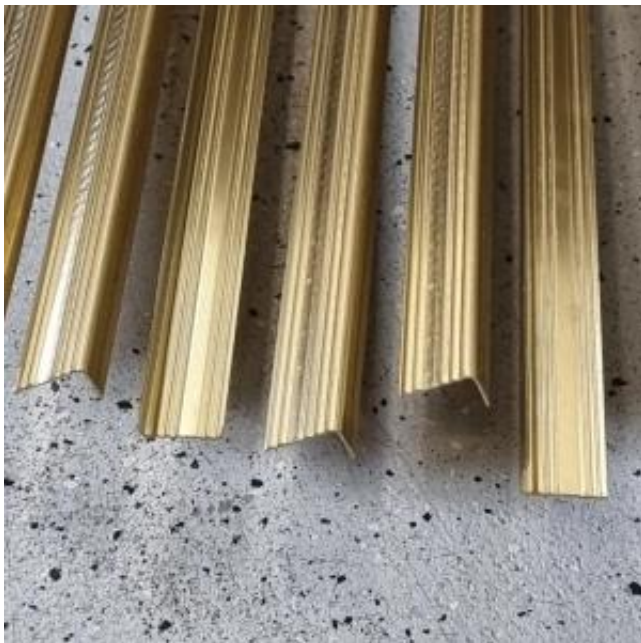

Link do produktu: <https://listwy-kaztor.pl/listwa-schodowa-mosiezna-katownik-25x14mm-dl100cm-p-97.html>

Listwa schodowa mosiężna, katownik 25x14mm dł.100cm

Cena	65,31 zł
Dostępność	Dostępny
Czas wysyłki	48 godzin
Kod producenta	kss 100cm

Opis produktu

H1: Listwa schodowa mosiężna 25x14 mm - 100 cm | profil schodowy M63z4

Listwa schodowa mosiężna o wymiarach 25x14 mm i długości 100 cm wykonana z pełnego mosiądzu M63z4 to trwały i estetyczny profil wykończeniowy do schodów. Dzięki technologii walcowania na zimno oraz grubości materiału 1 mm, produkt zapewnia wysoką odporność na ścieranie, uszkodzenia mechaniczne i intensywne użytkowanie.

H2: Zastosowanie - profil schodowy mosiężny 25x14 mm

Listwa na schody 25x14 mm doskonale sprawdza się jako:

- listwa schodowa mosiężna do płytek i gresu
- katownik mosiężny na schody drewniane i panelowe
- profil ochronny na krawędzie stopni
- nosek schodowy poprawiający bezpieczeństwo
- listwa wykończeniowa schodowa do wnętrz mieszkalnych i komercyjnych

Produkt przeznaczony do domów, biur, hoteli oraz obiektów użyteczności publicznej.

H2: Specyfikacja techniczna

- ✓ szerokość: **25 mm**
- ✓ wysokość: **14 mm**
- ✓ długość: **100 cm**
- ✓ grubość materiału: **1 mm**
- ✓ materiał: **mosiądz pełny M63z4**
- ✓ technologia: **walcowanie na zimno**