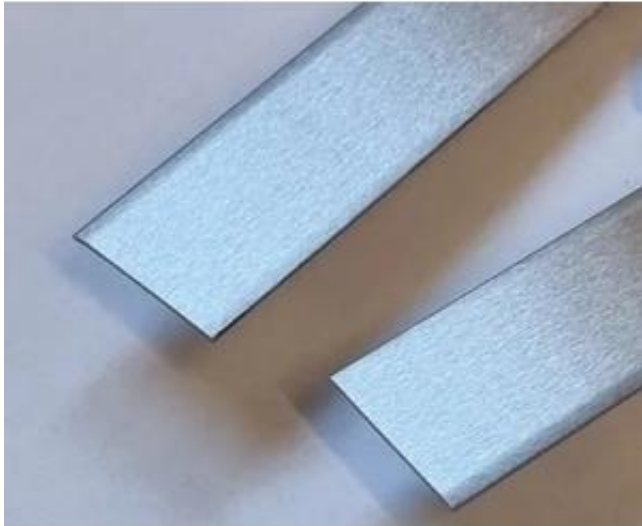

Link do produktu: <https://listwy-kaztor.pl/listwa-progowa-stal-nierdzewna-satyna-plaska-szer29mm-dl100cm-p-43.html>

### Opis produktu

Listwa Progowa płaska wykonana ze stali nierdzewnej H17 wersja szlifowana o wymiarach:

szerokość 29mm

wysokość do 2mm

długość 100cm

Listwa progowa płaska często nazywana jako Profil podłogowy dylatacyjny to doskonały sposób na zakrycie szczeliny na wykonanej podłodze, z różnych materiałów takich jak:

Nasza listwa progowa płaska, wykonana z wysokiej jakości stali nierdzewnej H17, doskonale sprawdzi się jako profil podłogowy dylatacyjny, który zakryje szczelinę na podłodze wykonanej z różnych materiałów, takich jak panele podłogowe, glazura, parkiet czy płytki podłogowe.

#### Specyfikacja produktu:

Materiał: Stal nierdzewna H17

Wykończenie: Satyna (szlifowana)

Wymiary: szerokość 29mm, wysokość do 2mm, długość 100cm