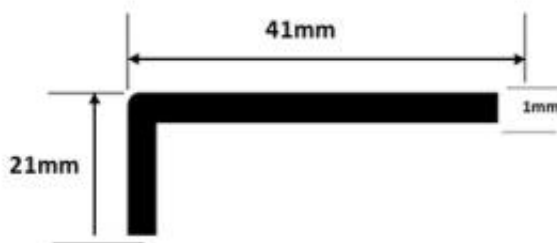

Link do produktu: <https://listwy-kaztor.pl/katowniki-nie-rownoramienne-stal-nierdzewna-polerowana-20x40mm-200cm-p-142.html>

Katowniki Nie równoramienne stal nierdzewna polerowana 20x40mm - 200cm

Cena	53,00 zł
Dostępność	Dostępny
Czas wysyłki	24 godziny
Kod producenta	Kn 20x40 poler

Opis produktu

Kątownik Nierównoramienny ze Stali Nierdzewnej Polerowanej 20x40mm, Długość 200cm

Nasz kątownik nierównoramienny wykonany ze stali nierdzewnej o wymiarach 20x40mm i długości 200cm to solidny i elegancki produkt, który doskonale sprawdzi się w różnorodnych zastosowaniach budowlanych. Wykonany z wysokiej jakości stali nierdzewnej gatunku H17, kątownik charakteryzuje się wyjątkową trwałością i odpornością na korozję, co czyni go idealnym rozwiązaniem dla wszelkiego rodzaju projektów konstrukcyjnych.

Dzięki swojemu nierównoramiennemu kształtowi, kątownik ten doskonale sprawdza się jako jedna z **listew kątowych stalowych**, nadając się perfekcyjnie do wykończenia narożników ścian. Jest to nie tylko **listwa ochronna do narożników**, ale również estetyczny element konstrukcyjny. Jego kolor srebrny, znany również jako "kolor chrom", dodaje produktowi nowoczesnego i stylowego wyglądu, idealnie komponując się z różnymi stylami wnętrz.

Kątownik o długości 200cm zapewnia odpowiednią elastyczność w dostosowaniu do różnych wymiarów i potrzeb konstrukcyjnych. Może być używany jako **listwa wykończeniowa metalowa**, **profil narożnikowy ze stali nierdzewnej** oraz **profil wykończeniowy do płytek**, co czyni go niezwykle wszechstronnym.