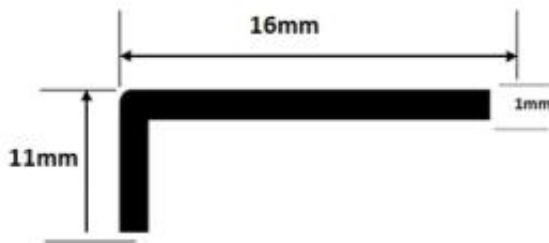

Link do produktu: <https://listwy-kaztor.pl/katowniki-nie-rownoramienne-stal-nierdzewna-polerowana-10x15mm-250cm-p-57.html>

## Katowniki Nie równoramienne stal nierdzewna polerowana 10x15mm - 250cm

Cena	<b>48,75 zł</b>
Dostępność	<b>Dostępny</b>
Czas wysyłki	<b>24 godziny</b>
Kod producenta	<b>Kn 10x15 poler</b>

### Opis produktu

Katownik nie równoramienny wykonany ze stali nierdzewnej H17 wersja polerowana. - kolor srebrny - tzw. kolor chrom

Katownik nie równoramienny wykonany ze stali nierdzewnej polerowanej, gatunek H17, o wymiarach 10x15mm i długości 250cm.

#### Specyfikacja produktu:

Materiał: Stal nierdzewna polerowana  
Gatunek stali: H17  
Wymiary: 10mm x 15mm  
Długość: 250cm  
Wykończenie: Polerowane  
Kolor: Srebrny, tzw. kolor chrom