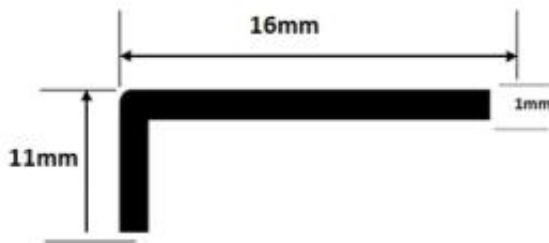

Link do produktu: <https://listwy-kaztor.pl/katowniki-nie-rownoramienne-stal-nierdzewna-polerowana-10x15mm-250cm-p-57.html>

Katowniki Nie równoramienne stal nierdzewna polerowana 10x15mm - 250cm

Cena	48,75 zł
Dostępność	Dostępny
Czas wysyłki	24 godziny
Kod producenta	Kn 10x15 poler

Opis produktu

Katownik nie równoramienny wykonany ze stali nierdzewnej H17 wersja polerowana. - kolor srebrny - tzw. kolor chrom

Katownik nie równoramienny wykonany ze stali nierdzewnej polerowanej, gatunek H17, o wymiarach 10x15mm i długości 250cm.

Ten wyjątkowy produkt łączy w sobie elegancję oraz funkcjonalność, oferując solidne wykończenie i dekoracyjne akcenty w różnorodnych projektach budowlanych i remontowych.

Specyfikacja produktu:

Materiał: Stal nierdzewna polerowana
Gatunek stali: H17
Wymiary: 10mm x 15mm
Długość: 250cm
Wykończenie: Polerowane
Kolor: Srebrny, tzw. kolor chrom