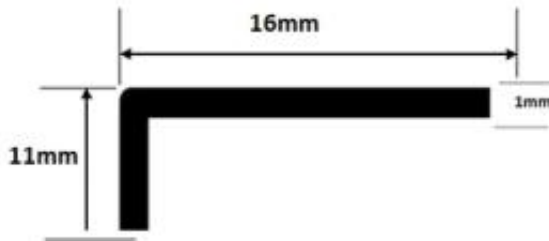

Link do produktu: <https://listwy-kaztor.pl/katowniki-nie-rownoramienne-stal-nierdzewna-polerowana-10x15mm-250cm-p-57.html>

Katowniki Nie równoramienne stal nierdzewna polerowana 10x15mm - 250cm

Cena	48,75 zł
Dostępność	Dostępny
Czas wysyłki	24 godziny
Kod producenta	Kn 10x15 poler

Opis produktu

Katownik nie równoramienny wykonany ze stali nierdzewnej H17 wersja polerowana. - kolor srebrny - tzw. kolor chrom

Katownik nie równoramienny wykonany ze stali nierdzewnej polerowanej, gatunek H17, o wymiarach 10x15mm i długości 250cm.

Ten wyjątkowy produkt łączy w sobie elegancję oraz funkcjonalność, oferując solidne wykończenie i dekoracyjne akcenty w różnorodnych projektach budowlanych i remontowych.

Specyfikacja produktu:

Materiał: Stal nierdzewna polerowana
Gatunek stali: H17
Wymiary: 10mm x 15mm
Długość: 250cm
Wykończenie: Polerowane
Kolor: Srebrny, tzw. kolor chrom