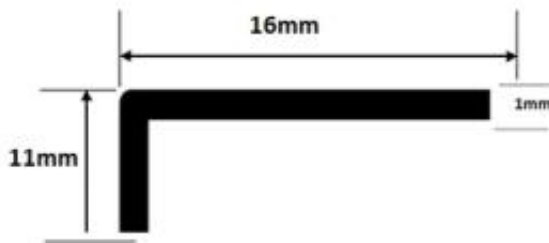

Link do produktu: <https://listwy-kaztor.pl/katowniki-nie-rownoramienne-stal-nierdzewna-polerowana-10x15mm-200cm-p-131.html>

## Katowniki Nie równoramienne stal nierdzewna polerowana 10x15mm - 200cm

Cena	<b>35,67 zł</b>
Dostępność	<b>Dostępny</b>
Czas wysyłki	<b>24 godziny</b>
Kod producenta	<b>Kn 10x15 poler</b>

### Opis produktu

Katownik nie równoramienny wykonany ze stali nierdzewnej H17 wersja polerowana. - kolor srebrny - tzw. kolor chrom

Katownik nie równoramienny wykonany ze stali nierdzewnej polerowanej, gatunek H17, o wymiarach 10x15mm i długości 200cm.

#### Specyfikacja produktu:

Materiał: Stal nierdzewna polerowana  
Gatunek stali: H17  
Wymiary: 10mm x 15mm  
Długość: 200cm  
Wykończenie: Polerowane  
Kolor: Srebrny, tzw. kolor chrom