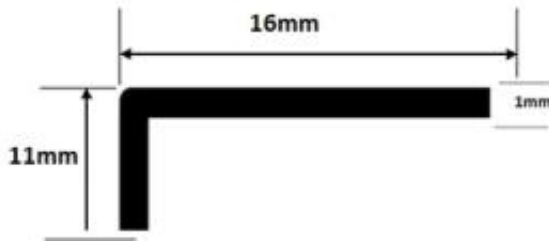

Link do produktu: <https://listwy-kaztor.pl/katowniki-nie-rownoramienne-stal-nierdzewna-polerowana-10x15mm-200cm-p-131.html>

Katowniki Nie równoramienne stal nierdzewna polerowana 10x15mm - 200cm

Cena	39,00 zł
Dostępność	Dostępny
Czas wysyłki	24 godziny
Kod producenta	Kn 10x15 poler

Opis produktu

Katownik nie równoramienny wykonany ze stali nierdzewnej H17 wersja polerowana. - kolor srebrny - tzw. kolor chrom

Katownik nie równoramienny wykonany ze stali nierdzewnej polerowanej, gatunek H17, o wymiarach 10x15mm i długości 200cm.

Ten wyjątkowy produkt łączy w sobie elegancję oraz funkcjonalność, oferując solidne wykończenie i dekoracyjne akcenty w różnorodnych projektach budowlanych i remontowych.

Specyfikacja produktu:

Materiał: Stal nierdzewna polerowana
Gatunek stali: H17
Wymiary: 10mm x 15mm
Długość: 200cm
Wykończenie: Polerowane
Kolor: Srebrny, tzw. kolor chrom