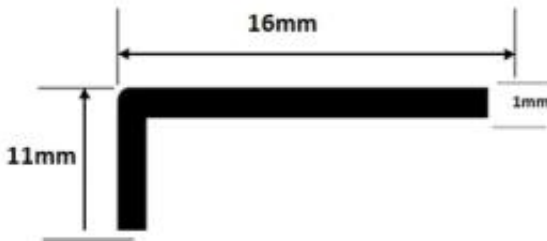

Link do produktu: <https://listwy-kaztor.pl/katowniki-nie-rownoramienne-stal-nierdzewna-polerowana-10x15mm-200cm-p-131.html>

Katowniki Nie równoramienne stal nierdzewna polerowana 10x15mm - 200cm

Cena	39,00 zł
Dostępność	Dostępny
Czas wysyłki	24 godziny
Kod producenta	Kn 10x15 poler

Opis produktu

Katownik nie równoramienny wykonany ze stali nierdzewnej H17 wersja polerowana. - kolor srebrny - tzw. kolor chrom

Katownik nie równoramienny wykonany ze stali nierdzewnej polerowanej, gatunek H17, o wymiarach 10x15mm i długości 200cm.

Ten wyjątkowy produkt łączy w sobie elegancję oraz funkcjonalność, oferując solidne wykończenie i dekoracyjne akcenty w różnorodnych projektach budowlanych i remontowych.

Specyfikacja produktu:

Materiał: Stal nierdzewna polerowana
Gatunek stali: H17
Wymiary: 10mm x 15mm
Długość: 200cm
Wykończenie: Polerowane
Kolor: Srebrny, tzw. kolor chrom