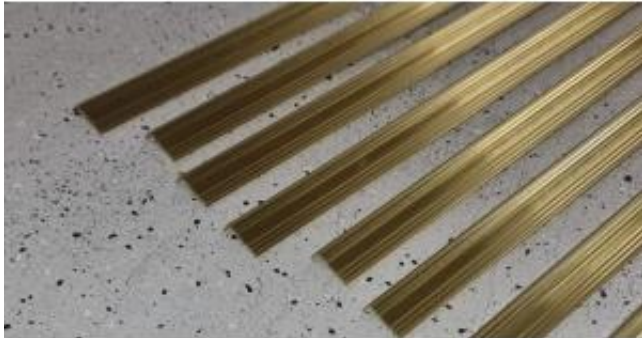

Link do produktu: <https://listwy-kaztor.pl/katownik-schodowy-mosiezny-22x9mm-dlugosc-100cm-p-66.html>

Katownik schodowy mosiężny 22x9mm długość 100cm

| | |
|----------------|------------------|
| Cena | 62,00 zł |
| Dostępność | Dostępny |
| Czas wysyłki | 48 godzin |
| Kod producenta | Ks 100cm |

Opis produktu

Katowniki schodowe mosiężne wykonane z pełnego wysokogatunkowego mosiądzu o symbolu M63z4.

Grubość materiału użytego do wykonania tych katowników to 1mm.

Otwory pod wkręty są wykonywane na zamówienie za dodatkową opłatą -

Katownik schodowy mosiężny o wymiarach 22x9mm i długości 100cm.

Ten katownik został wykonany z pełnego, wysokogatunkowego mosiądzu o symbolu M63z4, przy użyciu materiału o grubości 1mm.

Specyfikacja produktu:

Materiał: Wysokogatunkowy mosiądz

Symbol mosiądzu: M63z4

Wymiary: 22x9mm

Grubość materiału: 1mm

Długość: 100cm

Dodatkowe usługi:

Istnieje możliwość wykonania otworów pod wkręty na zamówienie, jednak za dodatkową opłatą. Koszt tej usługi jest uzależniony od ilości i rodzaju otworów oraz jest ustalany indywidualnie.