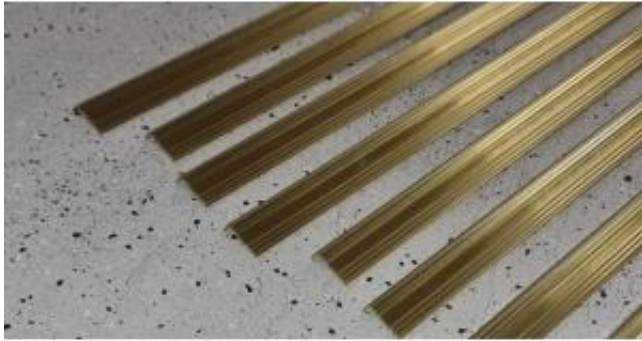

Link do produktu: <https://listwy-kaztor.pl/katownik-schodowy-mosiezny-22x9mm-dlugosc-100cm-p-66.html>

Katownik schodowy mosiężny 22x9mm długość 100cm

Cena	58,06 zł
Dostępność	Dostępny
Czas wysyłki	48 godzin
Kod producenta	Ks 100cm

Opis produktu

Katowniki schodowe mosiężne wykonane z pełnego wysokogatunkowego mosiądzu o symbolu M63z4.

Grubość materiału użytego do wykonania tych katowników to 1mm.

Otwory pod wkręty są wykonywane na zamówienie za dodatkową opłatą -

Katownik schodowy mosiężny o wymiarach 22x9mm i długości 100cm.

Ten katownik został wykonany z pełnego, wysokogatunkowego mosiądzu o symbolu M63z4, przy użyciu materiału o grubości 1mm.

Specyfikacja produktu:

Materiał: Wysokogatunkowy mosiądz

Symbol mosiądzu: M63z4

Wymiary: 22x9mm

Grubość materiału: 1mm

Długość: 100cm

Dodatkowe usługi:

Istnieje możliwość wykonania otworów pod wkręty na zamówienie, jednak za dodatkową opłatą. Koszt tej usługi jest uzależniony od ilości i rodzaju otworów oraz jest ustalany indywidualnie.

Katowniki schodowe mosiężne są doskonałym rozwiązaniem dla aranżacji schodów, zapewniając nie tylko funkcjonalność, ale także elegancki wygląd. Ich wykonanie z wysokogatunkowego mosiądzu gwarantuje trwałość i odporność na uszkodzenia mechaniczne.

Jeśli są Państwo zainteresowani zamówieniem katownika schodowego mosiężnego o podanych parametrach lub dodatkowymi usługami, proszę o kontakt w celu uzyskania szczegółowych informacji oraz ustalenia ceny końcowej.